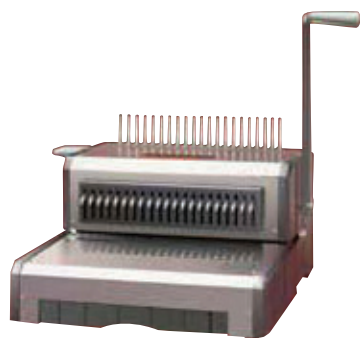

כריכה בספירל פלסטיק 21- טבעות | לחבורות עד גודל A4 | כפתורי ביטול חורים | בורר שוליים | ידית נפרדת לכריכה | מגירת פסולת ענקית

S-160 כורך ספירל מקצועי

- כושר ניקוב: 25 דף
- כושר כריכה: 500 דף
- מידות: 45.5x55.5x50 ס"מ
- משקל: 15.4 ק"ג

1750808

7 290100 466377